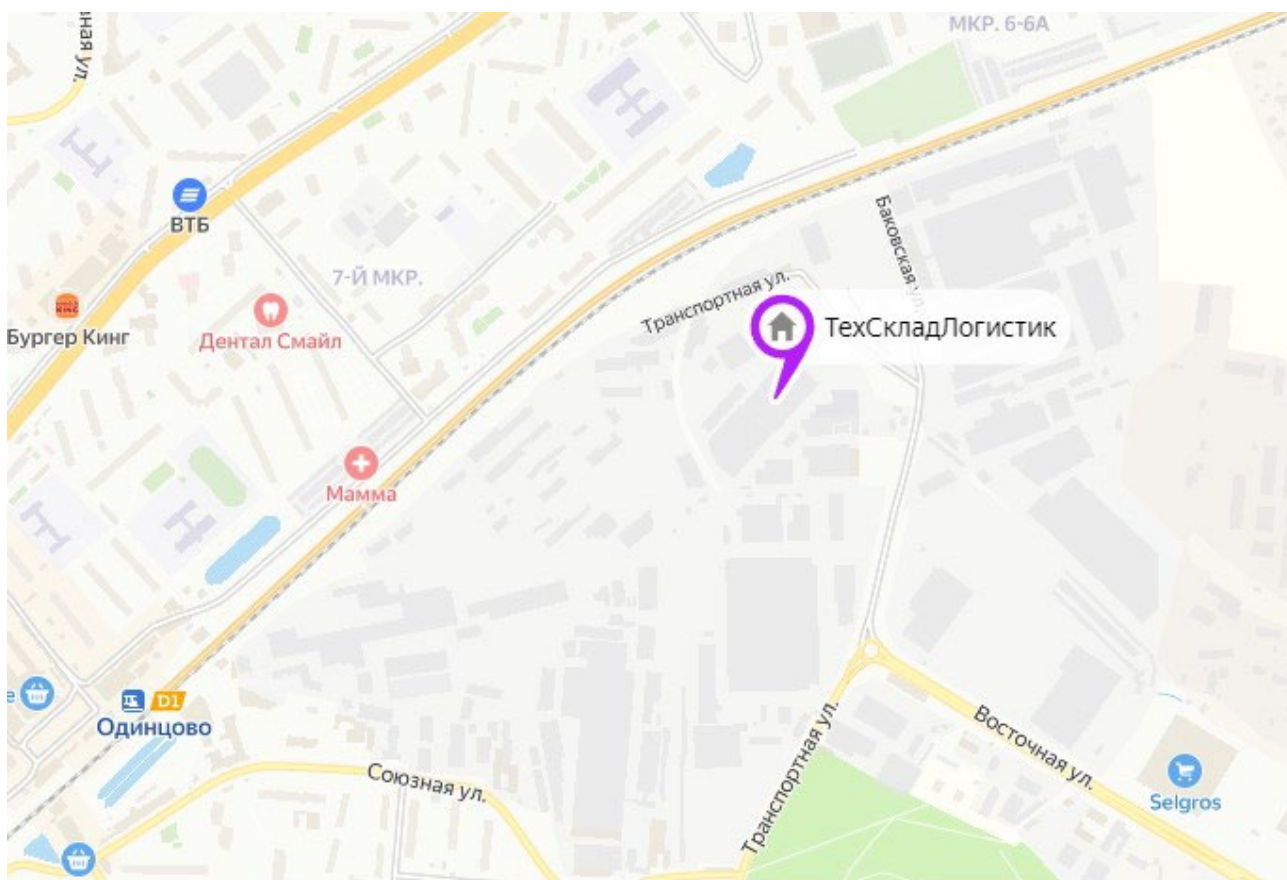

## **Схема проезда к складу «ТЕХСКЛАДЛОГИСТИК»**

### **Адрес офиса и склада:**

Московская обл., г. Одинцово, Восточная промзона, ул. Транспортная, 6А

**График работы офиса:** понедельник-пятница - 9:00-18:00

**График работы склада:** круглосуточно, по предварительному согласованию, если требуются отгрузки